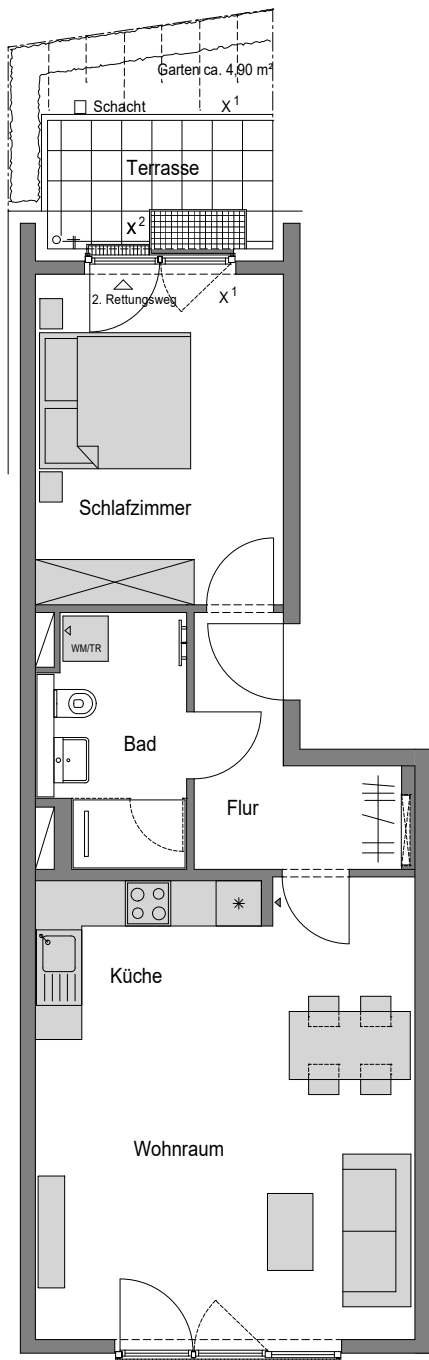

ERDGESCHOSS | WOHNUNG 22

— KAUFPREIS —  
436.900 €

Wohnraum	24,07 m <sup>2</sup>
Schlafzimmer	14,32 m <sup>2</sup>
Küche	6,17 m <sup>2</sup>
Flur	6,12 m <sup>2</sup>
Bad	6,07 m <sup>2</sup>
Terasse (50%)	7,68 m <sup>2</sup>
Terasse (50%)	2,53 m <sup>2</sup>
<b>Gesamt</b>	<b>66,86 m<sup>2</sup></b>

- Abhangdecke X<sup>1</sup> = ca. 44,90 ü. NHN
- Wandlüfter X<sup>2</sup> = ca. 44,40 ü. NHN
- Deckenlüfter X<sup>3</sup> = ca. 46,72 ü. NHN

Die dargestellte Möblierung ist nicht Teil des Angebots.  
Alle Flächen- und Höhenangaben sind ca. Angaben.  
Terrassen und Balkone sind zu 50% eingerechnet.

Stand Januar 2024

M 1:100