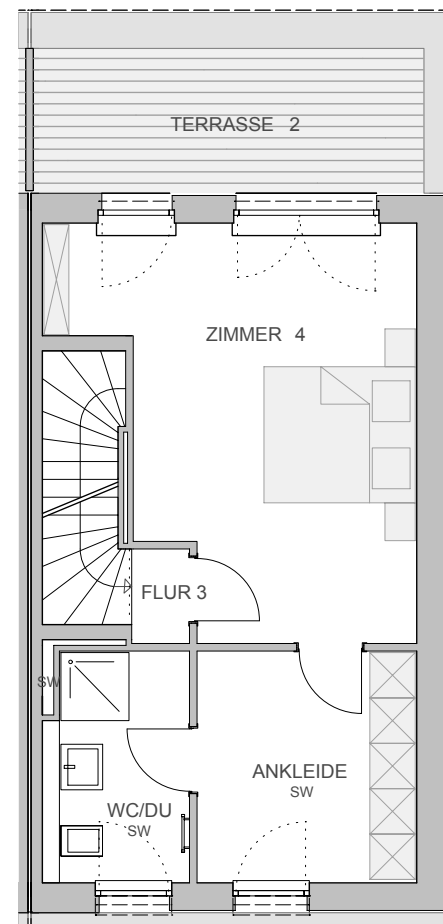

## SONDERWUNSCH BAD IM STAFFELGESCHOSS

### Staffelgeschoss

(Dachterrasse zum Marianne-Andreas Weg)

ZIMMER 4	19,07 m <sup>2</sup>
ANKLEIDE	10,08 m <sup>2</sup>
FLUR 3	0,95 m <sup>2</sup>
WC/DU	6,49 m <sup>2</sup>
TERRASSE 2	4,95 m <sup>2</sup>
<b>WOHNFLÄCHE SG</b>	<b>41,54 m<sup>2</sup></b>

### Staffelgeschoss

(Dachterrasse zum Garten)

ZIMMER 4	21,28 m <sup>2</sup>
ANKLEIDE	8,82 m <sup>2</sup>
FLUR 3	0,95 m <sup>2</sup>
WC/DU	5,70 m <sup>2</sup>
TERRASSE 2	4,95 m <sup>2</sup>
<b>WOHNFLÄCHE SG</b>	<b>41,70 m<sup>2</sup></b>