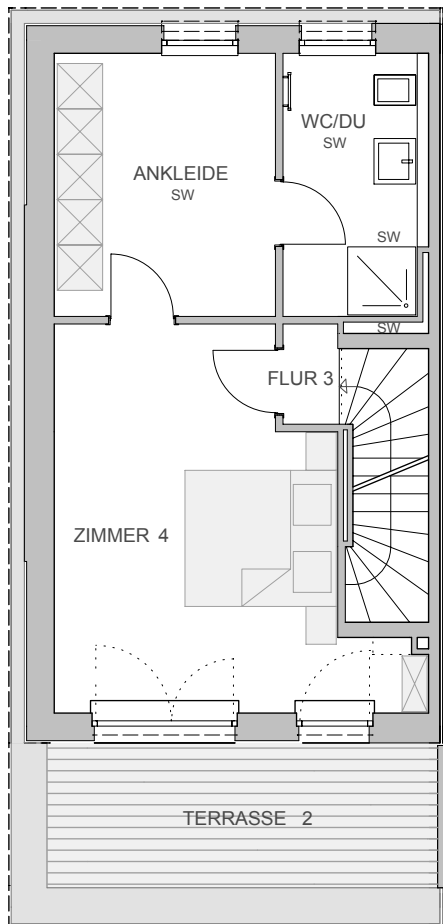

## SONDERWUNSCH BAD IM STAFFELGESCHOSS

### Staffelgeschoss

(Dachterrasse zum Marianne-Andreas Weg)

ZIMMER 4	19,07 m <sup>2</sup>
ANKLEIDE	10,08 m <sup>2</sup>
FLUR 3	0,95 m <sup>2</sup>
WC/DU	6,49 m <sup>2</sup>
TERRASSE 2	4,95 m <sup>2</sup>
<b>WOHNFLÄCHE SG</b>	<b>41,54 m<sup>2</sup></b>

### Staffelgeschoss

(Dachterrasse zum Garten)

ZIMMER 4	21,28 m <sup>2</sup>
ANKLEIDE	8,82 m <sup>2</sup>
FLUR 3	0,95 m <sup>2</sup>
WC/DU	5,70 m <sup>2</sup>
TERRASSE 2	4,95 m <sup>2</sup>
<b>WOHNFLÄCHE SG</b>	<b>41,70 m<sup>2</sup></b>